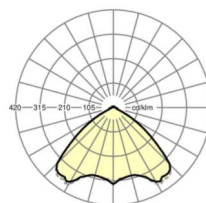

## Оптика

Оснастка	LED, цветопередача/оттенок света CRI ≥ 80 / 6500K
Допуск для координаты цветности (MacAdam)	3SDCM
Фотобиологическая безопасность (светильник)	RG1
Номинальный световой поток	5874lm
Срок службы LED	50000h L80/B10 (Tq 40°C)
светоотдача светильников	157lm/W
Угол излучения	105° (C0) / 105° (C90)
UGR поп./вдоль	22.0 / 22.3

## Механика

цвет корпуса	белый стандартный для электротехники RAL 9016
размеры (LxWxH/DxH)	1531mm x 55mm x 37mm
вес (нетто)	1.9kg
Вид монтажа	сборка трековых систем, световая структура

## DEEP-LINK

<https://www.regiolum.de/ru/article/19480004160>

Ссылка	LED 6000lm 865
ηLB	100 %
Φ ↓/↑	98 % / 2 %
UGR поп./вдоль	22.0 / 22.3

размеры

---

L	1531 mm	Длина
B	55 mm	Ширина
H	37 mm	Высота

---